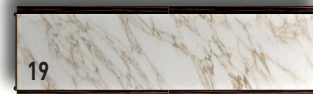

LAWRENCE — arrangement 06

CM 440,5
173 3/8"

CM 426
167 3/4"

SOFA ARRANGEMENT

- 1 **LAWRENCE "CLAN"**
CHAISE-LONGUE CM 168X168 H82 - 1 BACKREST
CM 112 - 1 BACKREST CM 84 - SX
- 2 **LAWRENCE "CLAN"**
ELEMENT CM 168X112 H82 - BACKREST CM 112
SX
- 3 **LAWRENCE "CLAN"**
REMOVABLE ARMREST CM 86X30 H14
- 4 **LAWRENCE "CLAN"**
ELEMENT CM 112X112 H82 - BACKREST CM 112
- 5 **LAWRENCE "CLAN"**
SOFA CM 168X112 H82 - 2 BACKRESTS CM 84
DX
- 6 **DECOR**
OPTIONAL CUSHION CM 43X43
- 7 **DECOR**
OPTIONAL CUSHION CM 50X50