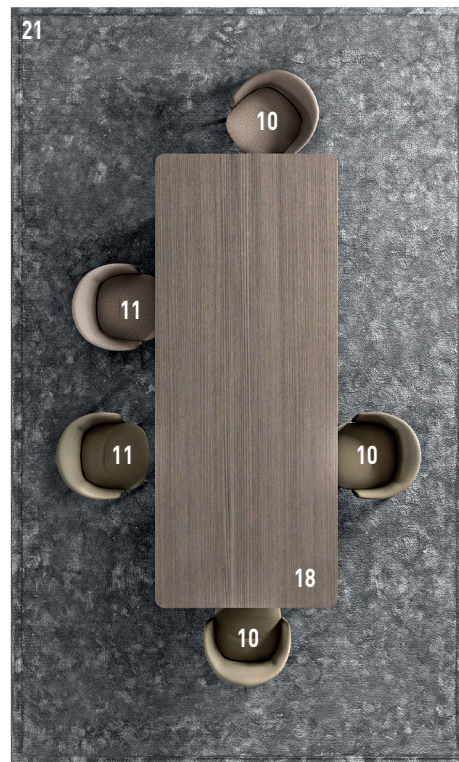

LAWRENCE — arrangement 06

CM 440,5
173 3/8"

CM 426
167 3/4"

SOFA ARRANGEMENT

- 1 **LAWRENCE "CLAN"**
CHAISE-LONGUE CM 168X168 H82 - 1 BACKREST
CM 112 - 1 BACKREST CM 84 - SX
- 2 **LAWRENCE "CLAN"**
ELEMENT CM 168X112 H82 - BACKREST CM 112
SX
- 3 **LAWRENCE "CLAN"**
REMOVABLE ARMREST CM 86X30 H14
- 4 **LAWRENCE "CLAN"**
ELEMENT CM 112X112 H82 - BACKREST CM 112
- 5 **LAWRENCE "CLAN"**
SOFA CM 168X112 H82 - 2 BACKRESTS CM 84
DX
- 6 **DECOR**
OPTIONAL CUSHION CM 43X43
- 7 **DECOR**
OPTIONAL CUSHION CM 50X50

FURNISHING ACCESSORIES

- 8 **JACQUES**
SOFA CM 160X89 H78
- 9 **JACQUES**
OTTOMAN Ø CM 60 H38
- 10 **AMELIE "DINING"**
LITTLE ARMCHAIR - SWIVEL CM 57X61 H78
- 11 **AMELIE "DINING"**
LITTLE ARMCHAIR - FIXED CM 57X61 H78
- 12 **DECOR**
OPTIONAL CUSHION CM 43X43

- 13 **SONG**
CONSOLE CM 110X40 H36
- 14 **LOU**
COFFEE TABLE CM 120X80,5 H28
- 15 **SONG**
CORNER CONSOLE CM 134X80 H36 - DX
- 16 **CAULFIELD "BLACK-NICKEL"**
COFFEE TABLE Ø CM 35 H45
- 17 **ELLIS**
COFFEE TABLE Ø CM 30 H45
- 18 **LOU**
TABLE CM 320X120 H74
- 19 **CARSON**
"BUFFET" CM 202X60 H108
- 20 **DIBBETS "DIAGONAL"**
RUG CM 500X300
- 21 **DIBBETS "RIM"**
RUG CM 500X300 - SPECIAL SIZE

13
SONG
CONSOLE CM 110X40 H36

14
LOU
COFFEE TABLE CM 120X80,5 H28

15
SONG
CORNER CONSOLE CM 134X80 H36 - DX

16
CAULFIELD "BLACK-NICKEL"
COFFEE TABLE Ø CM 35 H45

17
ELLIS
COFFEE TABLE Ø CM 30 H45

18
LOU
TABLE CM 320X120 H74